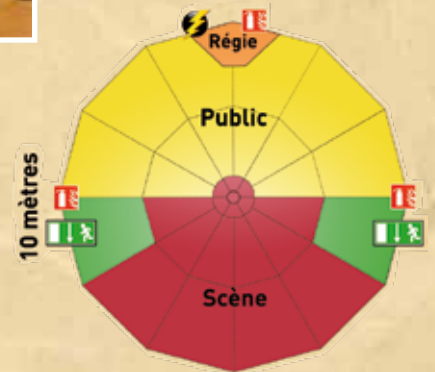

Association Babel-Gum

Yourte, Bus, Caravane Catering

*POUR NOS
Evenements
Des structures
originales et modulables*

La yourte

La Yourte de Babel

- Diamètre : 10m
- Superficie : 80m²
- Hauteur au tonneau : 4m
- Hauteur des murs : 2m15
- Extérieur : toile coton écru
- Intérieur : toile coton brun, parquet massif, portes en bois
- Homologuée ERP
- Capacité : 130 places
- Possibilité de gradins
- Possibilité d'équiper la yourte en **tables rondes décorées** pour de la restauration ou une soirée **cabaret**
- Equipée en **son, lumière et cinéma**

La yourte est un espace de diffusion intime et chaleureux.

Dotée d'une excellente acoustique elle est idéale pour la diffusion de spectacles vivants, de concerts et des projections. Sa taille et sa forme circulaire en font également un lieu d'exposition particulièrement adapté. Modulable, elle peut s'aménager en lieu de restauration, d'atelier ou encore d'accueil pour vos conférences de presse.

WiFi
ZONE

La caravane
catering

Le BUS

La caravane-catering

Dimensions intérieur : 8m50 x 2m40
Équipement : évier, frigo, gazinière, four,
lave-vaisselle, ballon d'eau chaude, douche,
clic-clac.

Décorée avec soin, la caravane-catering est à la fois fonctionnelle et chaleureuse. On peut y préparer le catering ainsi que s'y restaurer à une dizaine de personnes. Un coin salon est également aménagé ainsi qu'une petite salle de bain. Lorsque la demi-yourte est adossée à la caravane-catering, possibilité de passer les plats par la fenêtre pour un service facilité.

Le Bistrot de Babel

Demi-yourte de 8m40 de diamètre

- **Superficie** : 35m²
 - **Hauteur au tonneau** : 3m
 - **Hauteur des murs** : 2m15
 - **Extérieur** : toile coton écru
 - **Intérieur** : toile coton violet foncé
 - **Parquet** massif
 - **Capacité** : 49 personnes
- Possibilité d'équiper avec un comptoir de bar décoré et des tables assorties